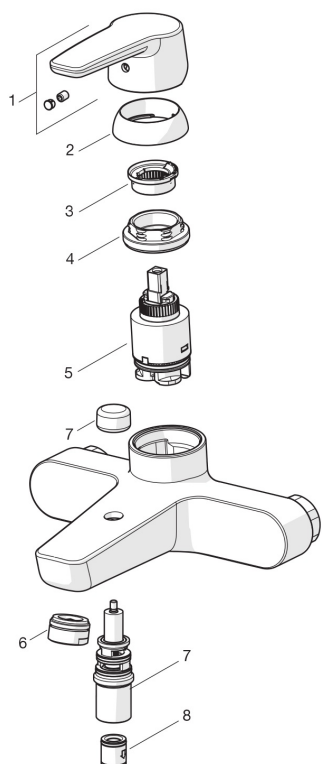

EAN: 6414150078156

Bateria wannowo-natryskowa z mimośrodami i rozetami, rozstaw przyłączy 150 mm . Posiada również wbudowaną funkcję ograniczającą przepływ i temperaturę wody.

- Łazienka, Natrysk
- Jednouchwytowe
- Chrom
- Fixed spout
- Aerator
- Przełącznik
- Limitation option for maximum flow-rate
- Temperature limiter
- Element natynkowy

Dane techniczne

Cechy przepływowe

Przepływ wody dla 300 kPa	0.33 l/s
Spadek ciśnienia dla przepływu (0.2 l/s)	165 kPa
Spadek ciśnienia dla przepływu (0.3 l/s)	300 kPa

Właściwości techniczne

Woda ciepła zasilająca	max. +80°C
Ciśnienie robocze	50 - 1000 kPa
Szerokość instalacji	150cc

Przepisy prawne

Klasa głośności	II (ISO 3822) Oras lab.
-----------------	--------------------------------

Części zamienne

SP3940

	Kod
01	1000801V
02	601967V
03	601973V
04	601968V
05	601969V
06	602104V
07	602103V
08	601989V