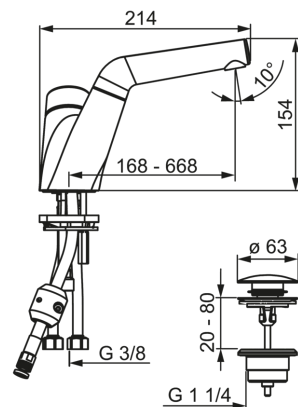

STF VTT-RTH-00003-17

Części zamienne

SP2203F

	Kod
01	601914V
02	602069V
03	601961V
04	158726
05	158890
06	418347/10
07	158825
08	158747/10
09	159607V
10	159056V
11	602189V
12	859338V
13	600533V
14	602342V