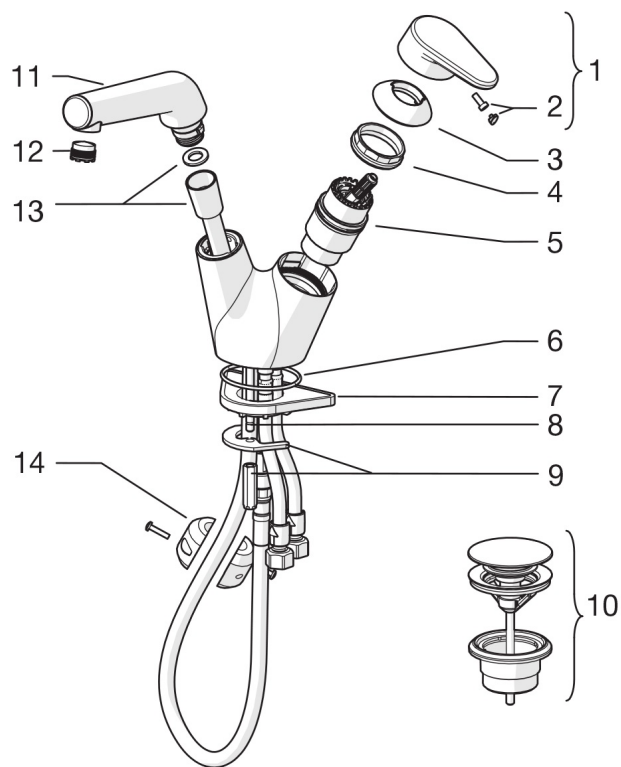

EAN: 6414150074578

Bateria umywalkowa z wyciąganą, obrotową wylewką, aeratorem oraz zaworem spustowym. F = elastyczne wężyki podłączeniowe

- Łazienka
- Jednouchwytowe
- Chrom
- Wylewka obrotowa, Wyciągana wylewka
- Przyciskowy zawór spustowy
- Filtr siatkowy
- Elastyczny wężyk

STF VTT-RTH-00003-17

Części zamienne

SP2203F

	Kod
01	601914V
02	602069V
03	601961V
04	158726
05	158890
06	418347/10
07	158825
08	158747/10
09	159607V
10	159056V
11	602189V
12	859338V
13	600533V
14	602342V