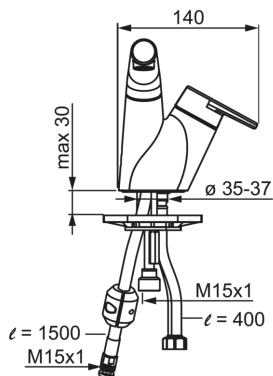

Rodzaj atestów

STF certyfikat

STF VTT-RTH-00003-17