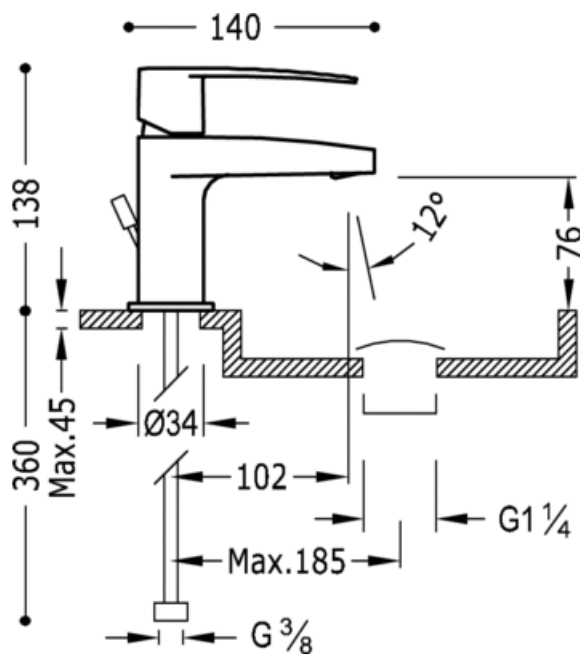

Bateria umywalkowa: w kolorze chrom, dźwignia

Umywalka
Jednouchwytna
Dzwignia
Z aeratorem
Natynkowa

CRO 20410301

CRO 20410301D